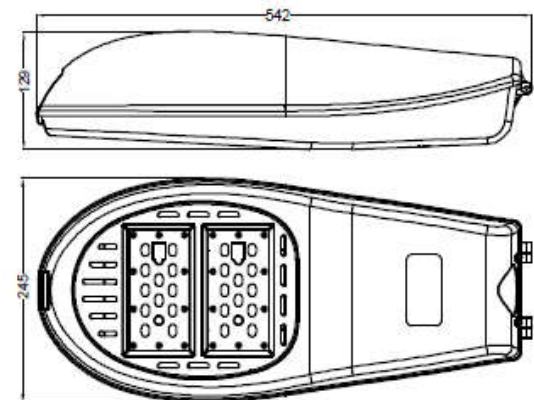

转换效率 (Power Factor): >90%

发光角度 (Beam angle): 150x65°

显色指数 (Ra): >70

防水等级 (IP Grade): IP65

工作湿度 (Working Humidity): 10%-100%RH

环境温度 (Environment temperature): -40°C ~ +60°C

光源品牌 (LED brand): CREE

灯珠数量 (Number of LEDs): 24pcs

灯壳体料 (Fixture Material): AL

工作寿命 (Operating Life): >30000h

质保 (Warranty): 3 years

**NOTES 注释：**

灯体采用铝压铸、强度高、结构简介、外型美观流畅；且耐腐蚀性喷粉烤漆，透光性强,散热性能极佳。详细规格：见右图

1. Product Photo/产品图

2. Dimension Diagram/线型图

ZY-6013-50W