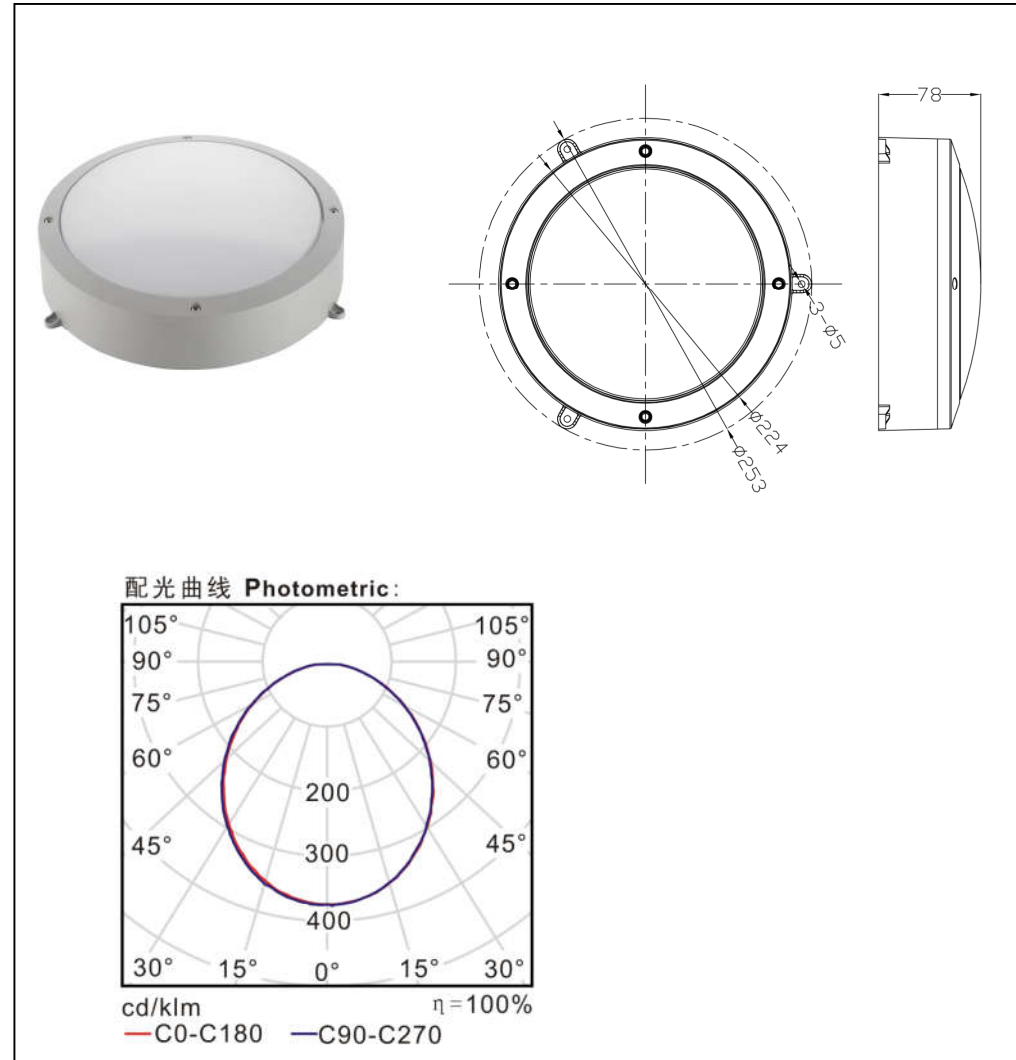

LIGHT FIXTURE SPECIFICATION 灯具规范

项目名称:

设计单位:

1 灯具说明: ZY-3062-10W/20W-LED 防潮灯

LAMP TYPE 灯具种类:

灯具名称 (Attr Ibutive): ZY-3062-10W/20W-LED 泛光灯

光源类型 (Light Sources Types): LED

数量: 套

PARAMETER & FITTIG DESCRIPTION 参数及配件说明:

电压 (Volage): AC-100-240V 50/60Hz

功率 (Effect of wattage): 10W

灯珠 (Lamp beads): SMD

色温、流明 (Color Temperature): 3000K/4200K/6000K
>90LM/W

防护系数 (Safety Coefficient) (IP): IP65

光源寿命 (Lamp Life): 50000H

灯体颜色 (Coler Rendition of Lamp): 深灰银点

环境温度 (Working Temperature): -40°C~+60°C

光源品牌 (Light brand): 三安

驱动品牌 (Driver brand): 利顺达

证书: CE

包装尺寸:

NOTES 注释:

灯体采用铝压铸、强度高、结构简介、外型美观流畅;且耐腐蚀性喷粉烤漆;透光性强,散热性能好。详细规格:见右图

MANUFACTURERS REFERENCEV