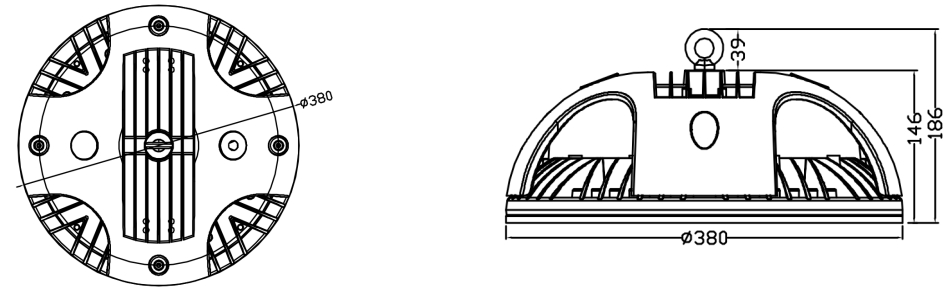

2. Dimension Diagram/线型图

3. Photometric/配光图