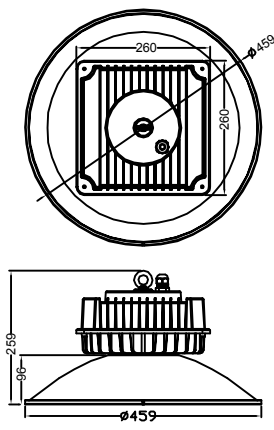

ZY-8004-30W 40W 50W 90度

ZY-8004-80W 100W 120W 90度

ZY-8004-150W 180W 90度

ZY-8004-30W 40W 50W 60度

ZY-8004-80W 100W 120W 60度

ZY-8004-150W 180W 60度

ZY-8004-30W 40W 50W 120度

ZY-8004-80W 100W 120W 120度