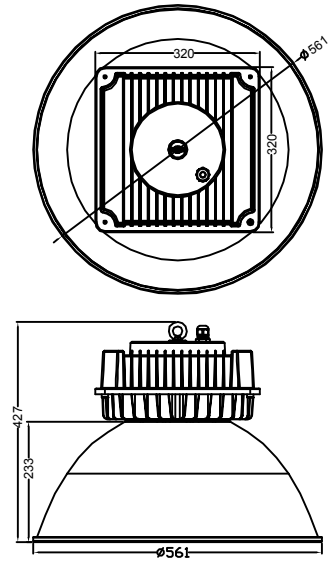

ZY-8004-30W 40W 50W 90度

ZY-8004-80W 100W 120W 90度

ZY-8004-150W 180W 90度

ZY-8004-30W 40W 50W 60度

ZY-8004-80W 100W 120W 60度

ZY-8004-150W 180W 60度

ZY-8004-30W 40W 50W 120度

ZY-8004-80W 100W 120W 120度