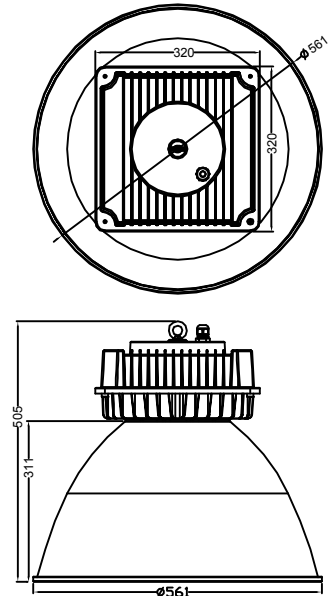

ZY-8004-30W 40W 50W 90度

ZY-8004-80W 100W 120W 90度

ZY-8004-150W 180W 90度

ZY-8004-30W 40W 50W 60度

ZY-8004-80W 100W 120W 60度

ZY-8004-150W 180W 60度

ZY-8004-30W 40W 50W 120度

ZY-8004-80W 100W 120W 120度

ZY-8004-150W 180W 120度