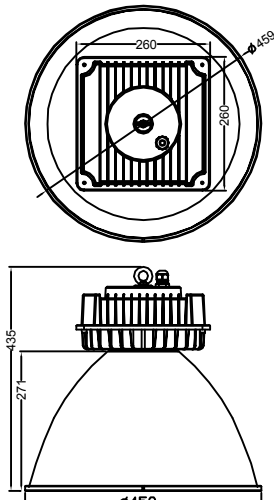

ZY-8004-30W 40W 50W 90度

ZY-8004-80W 100W 120W 90度

ZY-8004-150W 180W 90度

ZY-8004-30W 40W 50W 60度

ZY-8004-80W 100W 120W 60度

ZY-8004-150W 180W 60度

ZY-8004-30W 40W 50W 120度

ZY-8004-80W 100W 120W 120度