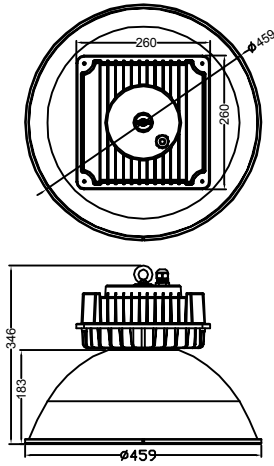

ZY-8004-30W 40W 50W 90度

ZY-8004-80W 100W 120W 90度

ZY-8004-150W 180W 90度

ZY-8004-30W 40W 50W 60度

ZY-8004-80W 100W 120W 60度

ZY-8004-150W 180W 60度

ZY-8004-30W 40W 50W 120度

ZY-8004-80W 100W 120W 120度