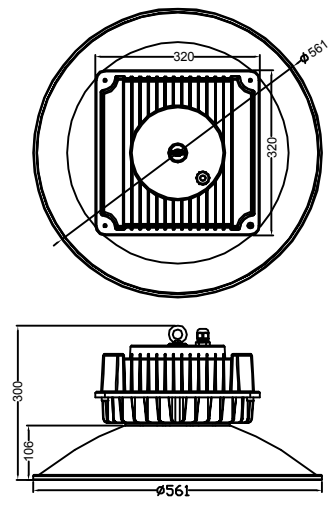

ZY-8004-30W 40W 50W 90度

ZY-8004-80W 100W 120W 90度

ZY-8004-150W 180W 90度

ZY-8004-30W 40W 50W 60度

ZY-8004-80W 100W 120W 60度

ZY-8004-150W 180W 60度

ZY-8004-30W 40W 50W 120度

ZY-8004-80W 100W 120W 120度

ZY-8004-150W 180W 120度