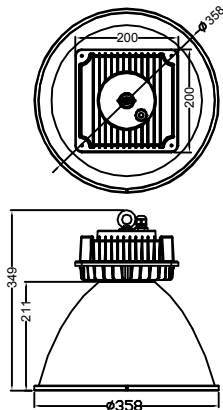

ZY-8004-30W 40W 50W 90度

ZY-8004-80W 100W 120W 90度

ZY-8004-150W 180W 90度

ZY-8004-30W 40W 50W 60度

ZY-8004-80W 100W 120W 60度

ZY-8004-150W 180W 60度

ZY-8004-30W 40W 50W 120度

ZY-8004-80W 100W 120W 120度