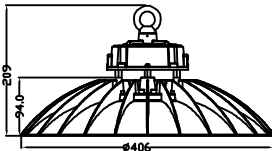

ZY-8008-100W(14'') 3030 非隔离

ZY-8008-100W(14'') 3030 隔离

AC ZY-8008-100W(14'')

ZY-8008-150W(16'') 3030 非隔离

ZY-8008-150W(16'') 3030 隔离

AC ZY-8008-150W(16'')

ZY-8008-200W(18'') 3030 非隔离

ZY-8008-200W(18'') 3030 隔离