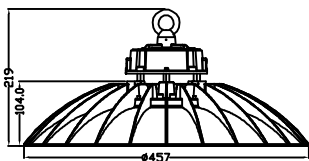

ZY-8008-100W(14'') 3030 非隔离

ZY-8008-100W(14'') 3030 隔离

AC ZY-8008-100W(14'')

ZY-8008-150W(16'') 3030 非隔离

ZY-8008-150W(16'') 3030 隔离

AC ZY-8008-150W(16'')

ZY-8008-200W(18'') 3030 非隔离

ZY-8008-200W(18'') 3030 隔离