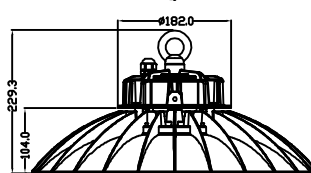

ZY-8008-100W(14'') 3030 非隔离

ZY-8008-100W(14'') 3030 隔离

AC ZY-8008-100W(14'')

ZY-8008-150W(16'') 3030 非隔离

ZY-8008-150W(16'') 3030 隔离

AC ZY-8008-150W(16'')

ZY-8008-200W(18'') 3030 非隔离

ZY-8008-200W(18'') 3030 隔离