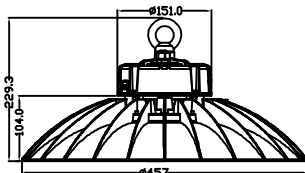

ZY-8008-100W(14'') 3030 非隔离

ZY-8008-100W(14'') 3030 隔离

AC ZY-8008-100W(14'')

ZY-8008-150W(16'') 3030 非隔离

ZY-8008-150W(16'') 3030 隔离

AC ZY-8008-150W(16'')

ZY-8008-200W(18'') 3030 非隔离

ZY-8008-200W(18'') 3030 隔离