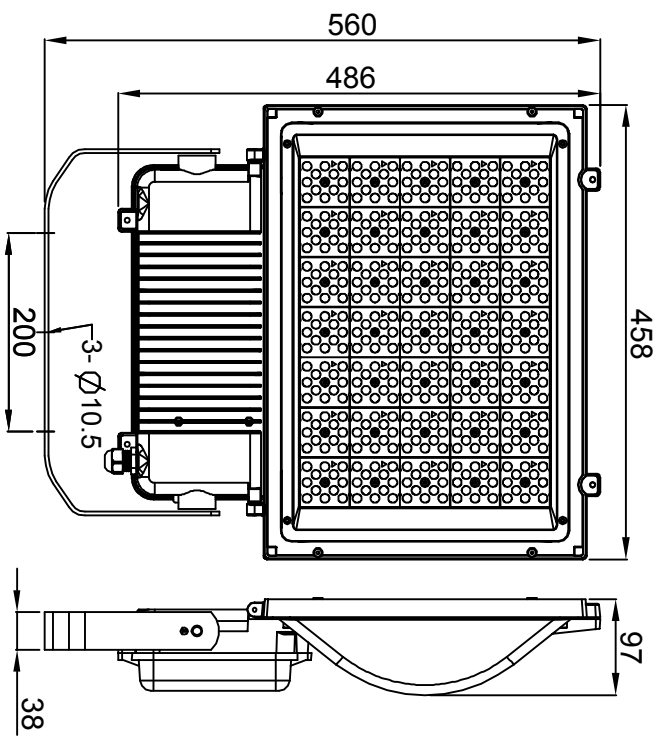

ZY-2004-120W SMD 3030

原ZY-2004ES-100W

ZY-2004-150W SMD 3030

原ZY-2004-100W SMD

ZY-2004-240W SMD 3030

原ZY-2004-200W SMD轻壳体

ZY-2004-360W SMD 3030

原ZY-2004-300W SMD