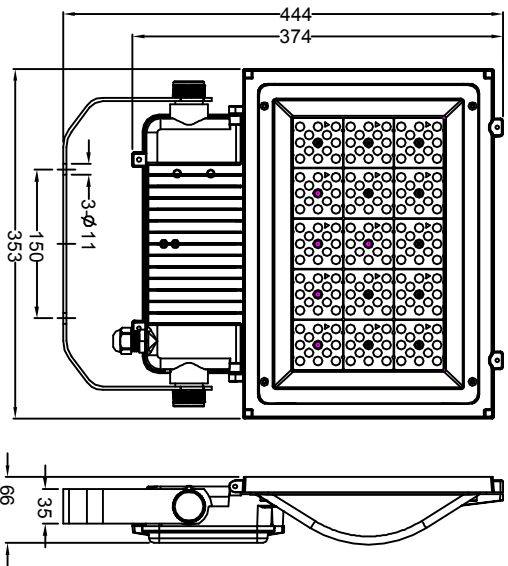

ZY-2004-20W SMD 3030

原ZY-2004ES-30W

ZY-2004-30W SMD 3030

原ZY-2004E-30W

ZY-2004-60W SMD 3030

原ZY-2004ES-50W

ZY-2004-80W SMD 3030

原ZY-2004S-50W

ZY-2004-120W SMD 3030

原ZY-2004ES-100W

ZY-2004-150W SMD 3030

原ZY-2004-100W SMD

ZY-2004-240W SMD 3030

原ZY-2004-200W SMD轻壳体

ZY-2004-360W SMD 3030

原ZY-2004-300W SMD