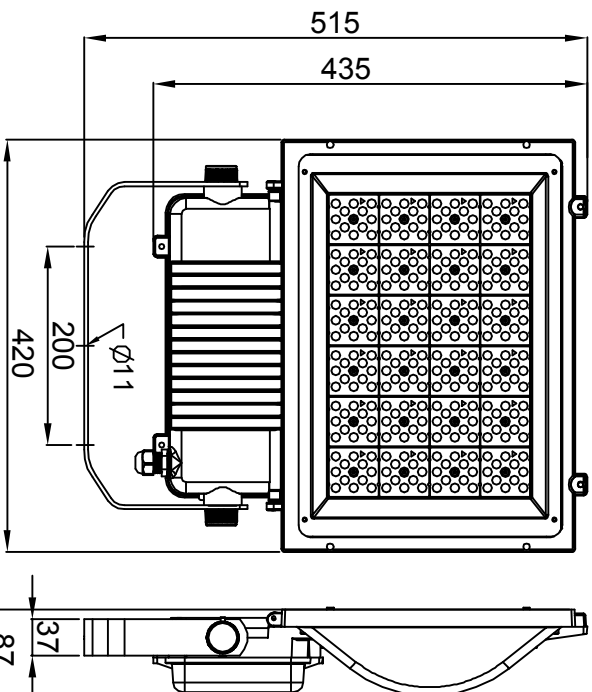

ZY-2004-20W SMD 3030

原ZY-2004ES-30W

ZY-2004-30W SMD 3030

原ZY-2004E-30W

ZY-2004-60W SMD 3030

原ZY-2004ES-50W

ZY-2004-80W SMD 3030

原ZY-2004S-50W

ZY-2004-120W SMD 3030

原ZY-2004ES-100W

ZY-2004-150W SMD 3030

原ZY-2004-100W SMD

ZY-2004-240W SMD 3030

原ZY-2004-200W SMD轻壳体

ZY-2004-360W SMD 3030

原ZY-2004-300W SMD