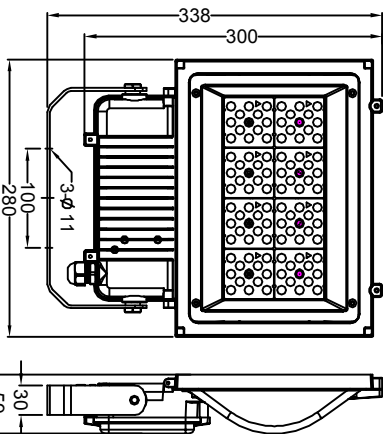

ZY-2004-20W SMD 3030

原ZY-2004ES-30W

ZY-2004-30W SMD 3030

原ZY-2004E-30W

ZY-2004-60W SMD 3030

原ZY-2004ES-50W

ZY-2004-80W SMD 3030

原ZY-2004S-50W

ZY-2004-120W SMD 3030

原ZY-2004ES-100W

ZY-2004-150W SMD 3030

原ZY-2004-100W SMD

ZY-2004-240W SMD 3030

原ZY-2004-200W SMD轻壳体

ZY-2004-360W SMD 3030

原ZY-2004-300W SMD