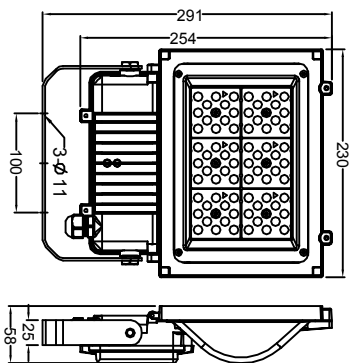

ZY-2004-20W SMD 3030

原ZY-2004ES-30W

ZY-2004-30W SMD 3030

原ZY-2004E-30W

ZY-2004-60W SMD 3030

原ZY-2004ES-50W

ZY-2004-80W SMD 3030

原ZY-2004S-50W

ZY-2004-120W SMD 3030

原ZY-2004ES-100W

ZY-2004-150W SMD 3030

原ZY-2004-100W SMD

ZY-2004-240W SMD 3030

原ZY-2004-200W SMD轻壳体

ZY-2004-360W SMD 3030

原ZY-2004-300W SMD