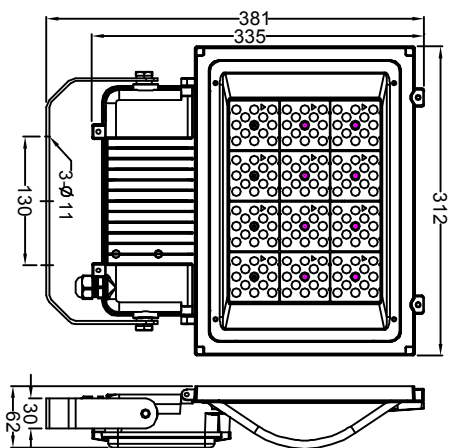

ZY-2004-20W SMD 3030

原ZY-2004ES-30W

ZY-2004-30W SMD 3030

原ZY-2004E-30W

ZY-2004-60W SMD 3030

原ZY-2004ES-50W

ZY-2004-80W SMD 3030

原ZY-2004S-50W

ZY-2004-120W SMD 3030

原ZY-2004ES-100W

ZY-2004-150W SMD 3030

原ZY-2004-100W SMD

ZY-2004-240W SMD 3030

原ZY-2004-200W SMD轻壳体

ZY-2004-360W SMD 3030

原ZY-2004-300W SMD