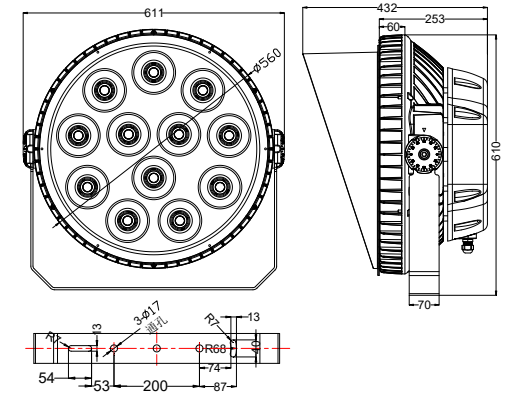

#### NOTES 注释：

灯体采用铝压铸、强度高、结构简介、外型美观流畅；且耐腐蚀性喷粉烤漆，透光性强,散热性能极佳。详细规格：见右图

#### 2. Dimension Diagram/线型图