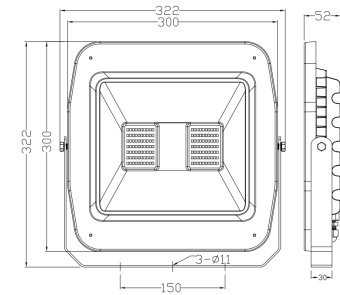

PARAMETER & FITTIG DESCRIPTION 参数：

光源品牌 Light Brand: 2835 灯珠

输入电压 Input Volage: AC220V \pm 10%

输入功率 Power Factor: Max. 50W

整灯光效 Light Efficiency: >90 lm/w

色温 Color Temperature: 5700K

工作温度 Operating Temperature: $-35^{\circ}\text{C} + 45^{\circ}\text{C}$

显色指数 Color Rendering Index(Ra): 70

防水等级 IP Grade: IP65

包装 (Packing) :

单个模组净重 (N.W) :1.12kg/1pc

NOTES 注释：

灯体采用铝压铸、强度高、结构简洁、外型美观流畅；且耐腐蚀性喷粉烤漆，透光性强,散热性能极佳。详细规格：见右图

1. Product Photo/产品图

2. Dimension Diagram/线型图

3. Photometric/配光图