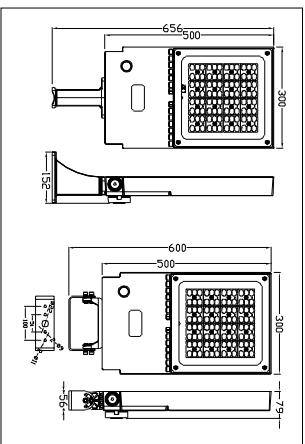

ZY-2088-100W

美版

常规

美版

常规

美版

ZY-2088-300W